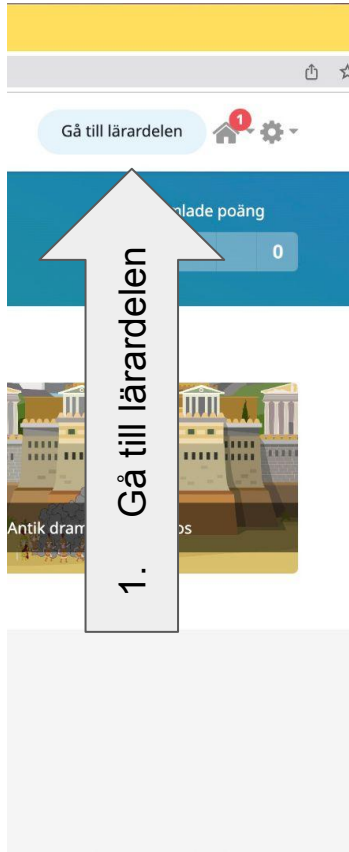

Du kan även...