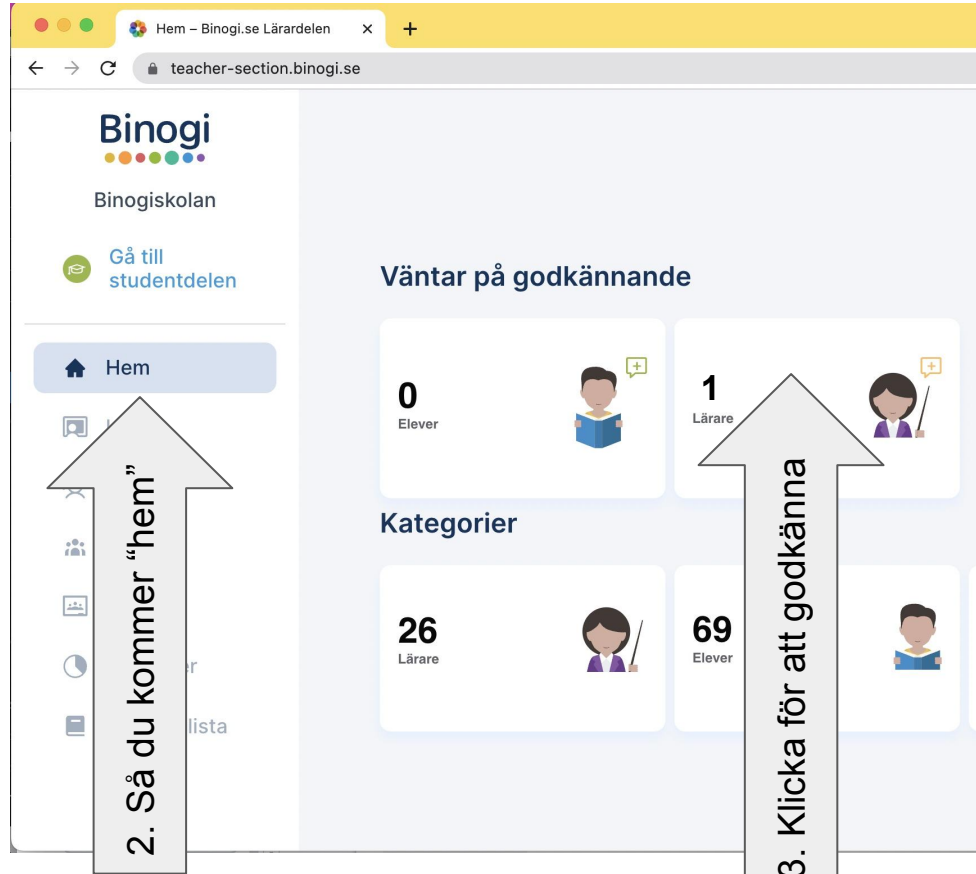

Du kan även...