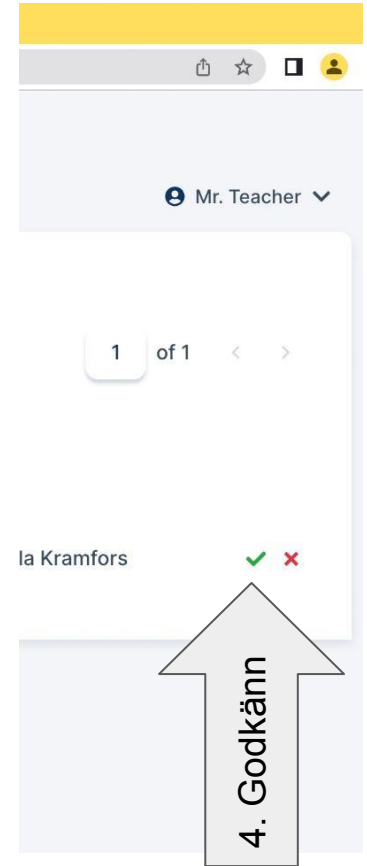

Du kan även...